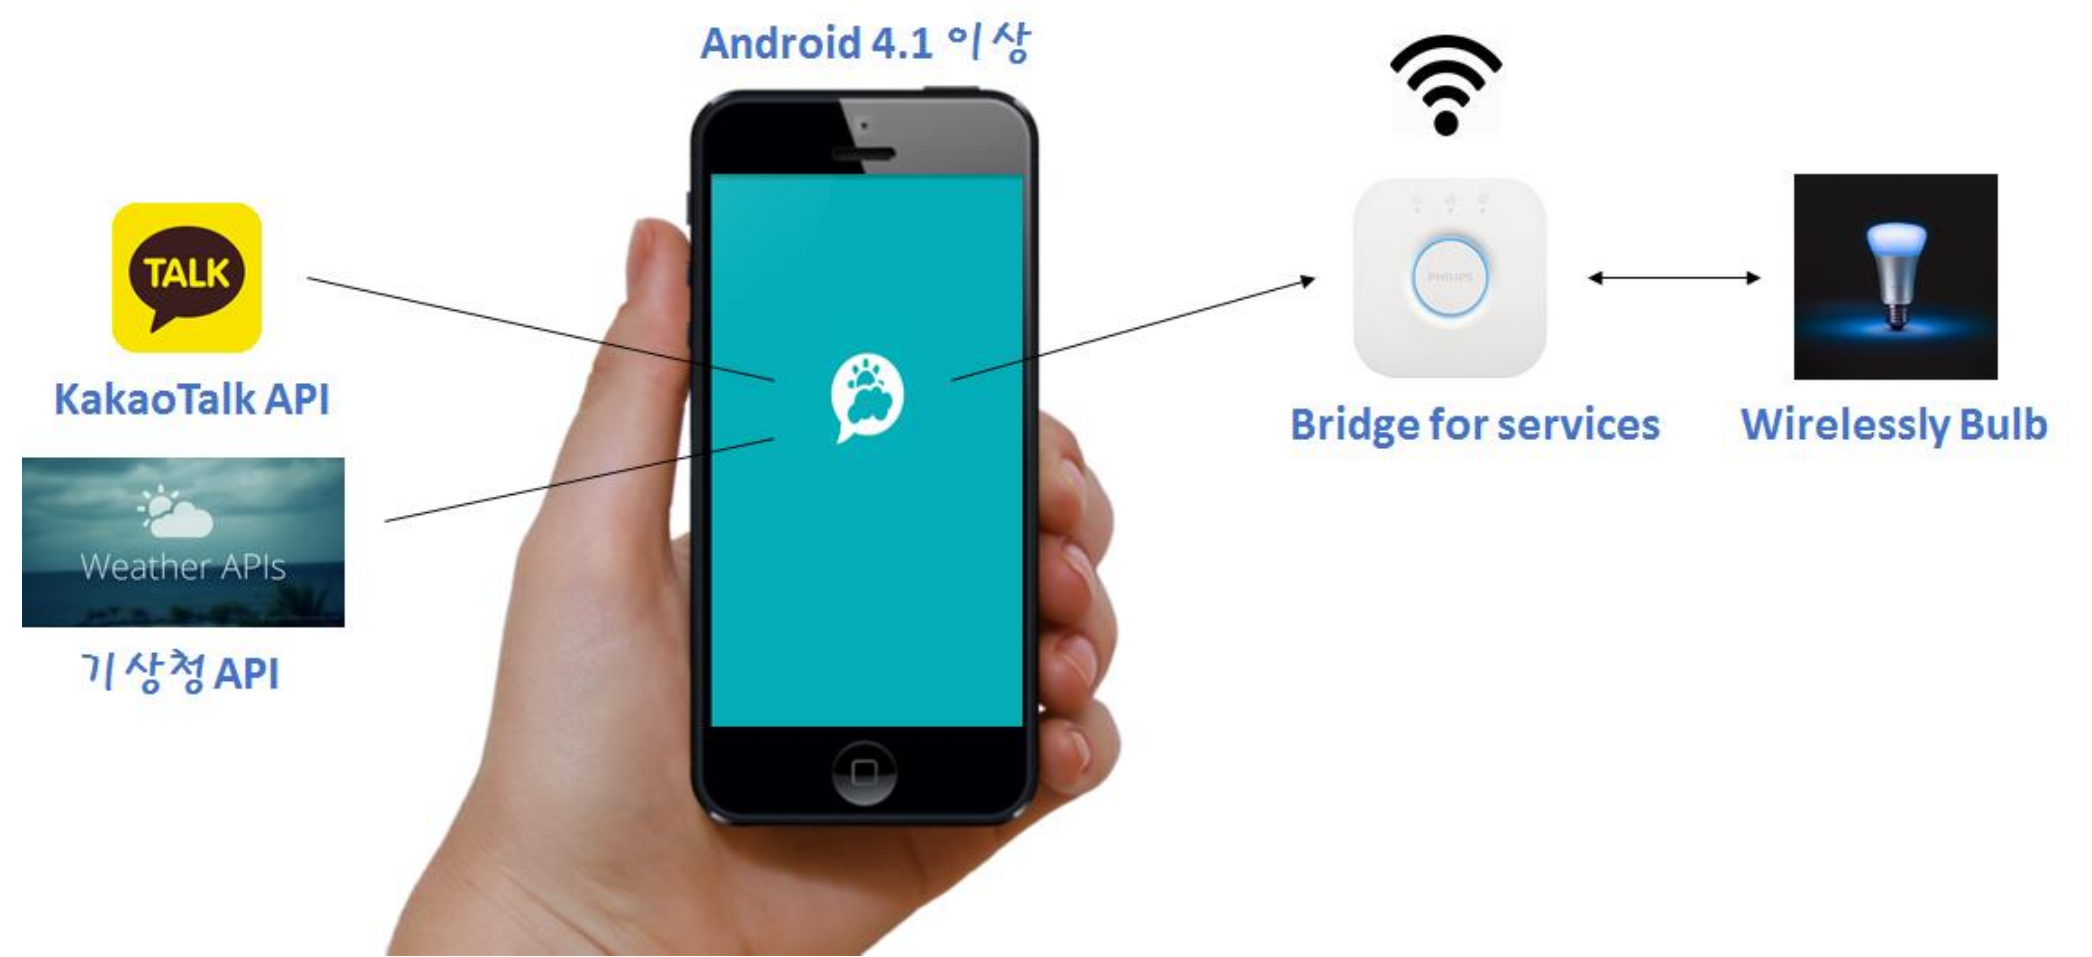

- 기존 어플리케이션의 날씨정보와 한눈에 보기 쉬운 UI
- 정해진 알람시간에 하루의 날씨를 읽어주는 음성기능(TTS)과 메시지형태로 보여지는 접근성이 뛰어난 날씨정보
- 감성적으로 부드럽게 비춰주며 기상을 도와주는 휴(Hue)
- 메시지창에서 카카오톡으로 친구와 날씨정보를 쉽게 공유

Wessage

Weather

+

Message

+

Philips Hue

개발 환경

- 운영 체제 : Android 4.1 (Jelly Bean)
- 개발 언어 : Java language
- 개발 도구 : Android Studio, Hue
- Philips Hue : Wirelessly Controllable LED bulbs

결과 화면

- Application
 날씨정보 & KakaoTalk Message UI

- Device
 날씨에 따라 다른 조명의 색감과 명도